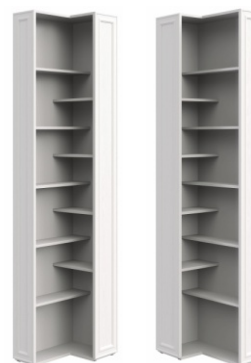

Стеллаж угловой
торцевой
Размер (мм)
404x612x2326